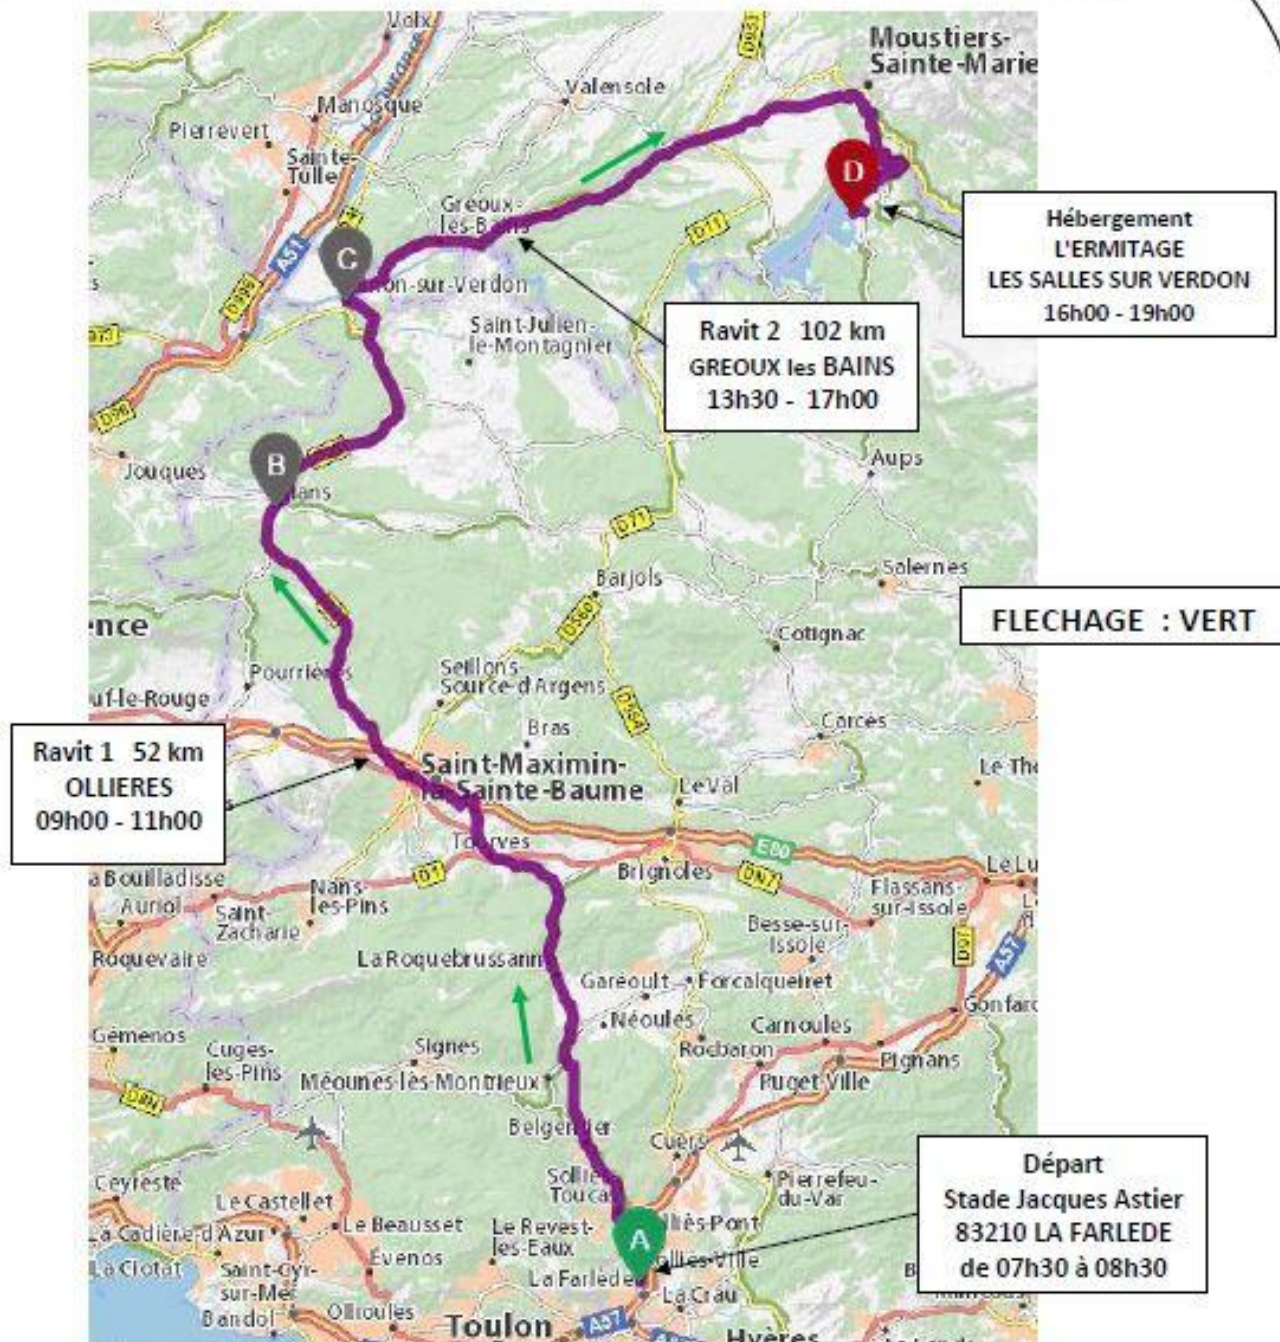

**LA FARLED'CYCLO - PARCOURS SAMEDI | 21 MAI 146 KM - 1740 M**

**Organisation : 06 27 86 80 16**

**Assistance : 06 50 50 53 51**

**Hébergement :**

**Hôtel-Restaurant L'ERMITAGE**

**CD 957 83630 LES SALLES SUR VERDON - 04 94 84 22 40**

**Samu - 15 112**

**Police Secours - 17**

**Pompiers - 18**